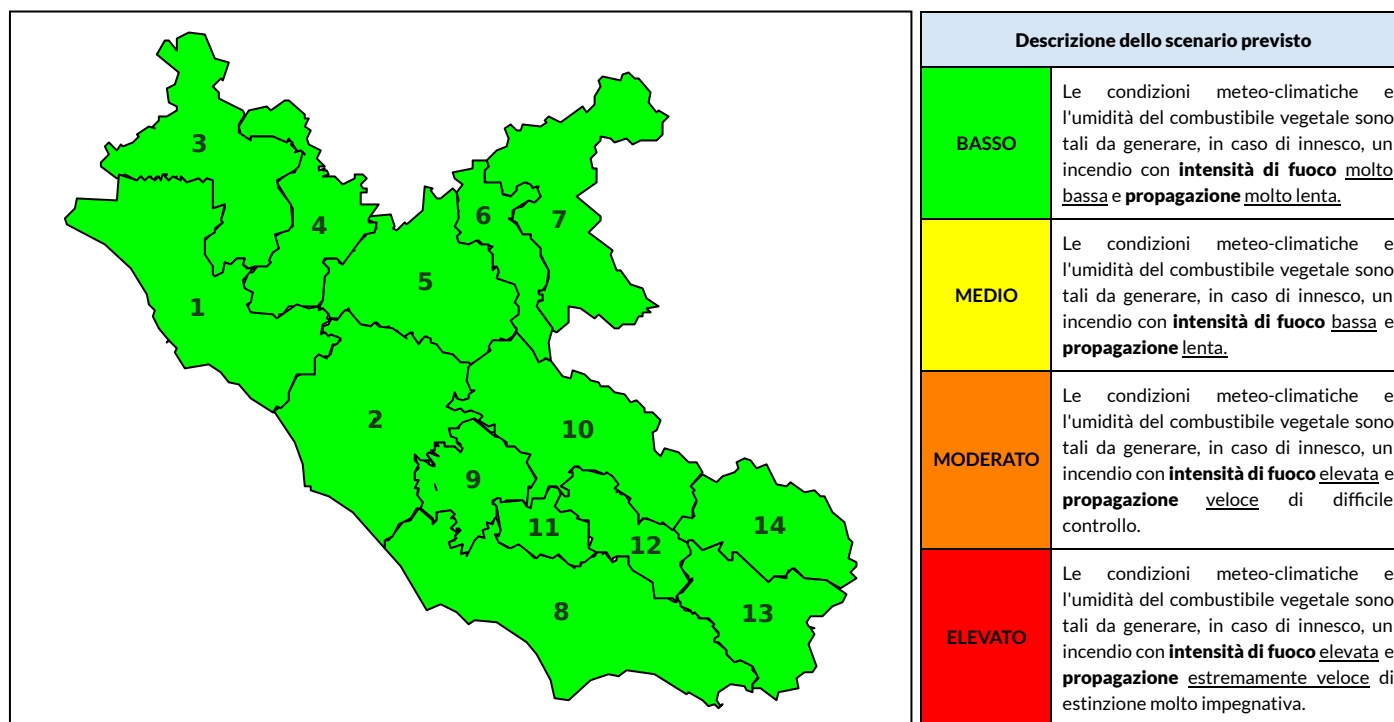

BOLLETTINO DI PERICOLOSITA' DA INCENDI BOSCHIVI

Previsioni per oggi 20-10-2021

Livello di pericolosità da incendio boschivo per Zona di Allerta AIB

Bollettino emesso nel periodo della campagna AIB Lazio sulla base del modello previsionale RISICOLazio, sviluppato in collaborazione con Fondazione CIMA, che fornisce un supporto per la valutazione della Pericolosità da incendio boschivo aggregata sulle Zone di Allerta AIB, approvate come parte integrante del Piano AIB Lazio 2020-2022 con DGR n° 270 del 15/05/2020. Il dettaglio della distribuzione dei Comuni nelle Zone AIB è consultabile al link <https://tinyurl.com/ZoneAIB>. Le Norme Comportamentali per la popolazione sono consultabili al link <https://tinyurl.com/NormeComportamentali>.

Zona AIB	1	2	3	4	5	6	7	8	9	10	11	12	13	14
Livello Pericolosità	BASSO	BASSO	BASSO	BASSO	BASSO	BASSO	BASSO	BASSO	BASSO	BASSO	BASSO	BASSO	BASSO	BASSO

NOTE

BOLLETTINO DI PERICOLOSITA' DA INCENDI BOSCHIVI

Previsioni per domani 21-10-2021

Livello di pericolosità da incendio boschivo per Zona di Allerta AIB

Bollettino emesso nel periodo della campagna AIB Lazio sulla base del modello previsionale RISICOLazio, sviluppato in collaborazione con Fondazione CIMA, che fornisce un supporto per la valutazione della Pericolosità da incendio boschivo aggregata sulle Zone di Allerta AIB, approvate come parte integrante del Piano AIB Lazio 2020-2022 con DGR n° 270 del 15/05/2020. Il dettaglio della distribuzione dei Comuni nelle Zone AIB è consultabile al link <https://tinyurl.com/ZoneAIB>. Le Norme Comportamentali per la popolazione sono consultabili al link <https://tinyurl.com/NormeComportamentali>.