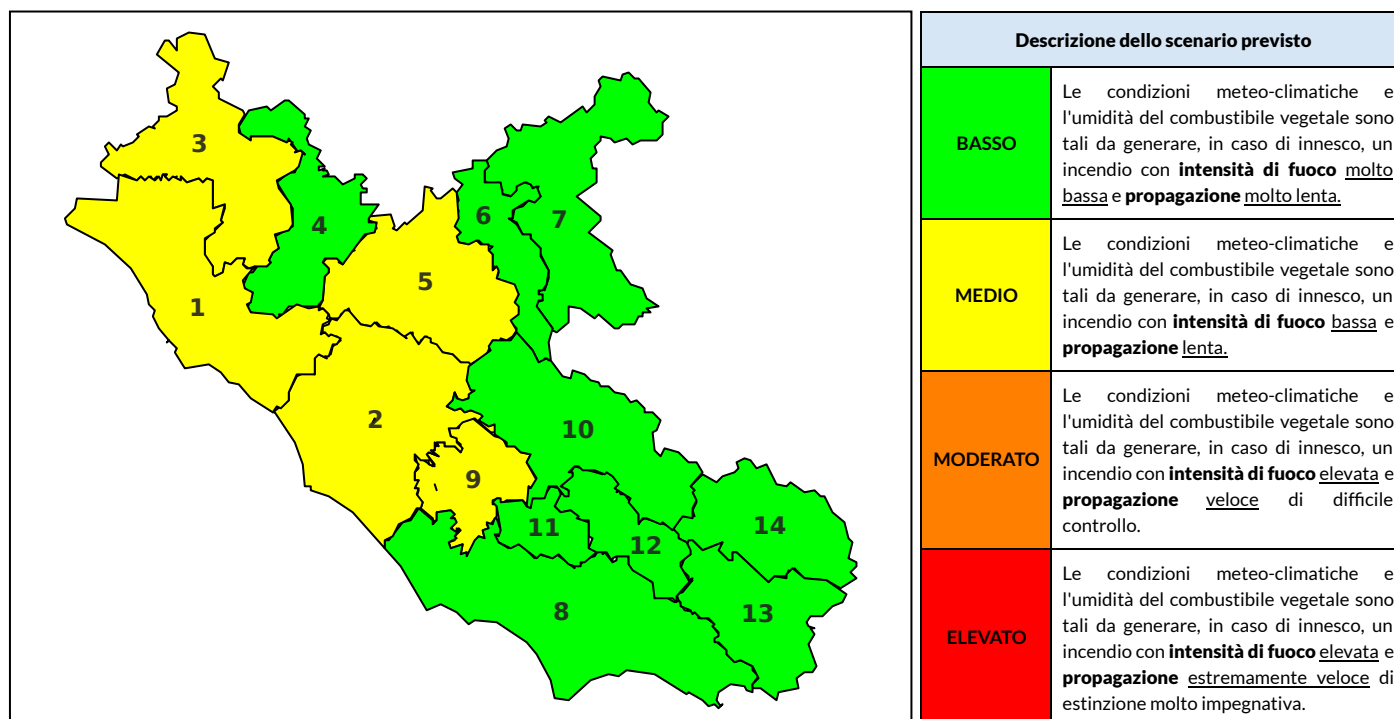

BOLLETTINO DI PERICOLOSITA' DA INCENDI BOSCHIVI

Previsioni per domani 21-10-2021

Livello di pericolosità da incendio boschivo per Zona di Allerta AIB

Bollettino emesso nel periodo della campagna AIB Lazio sulla base del modello previsionale RISICOLazio, sviluppato in collaborazione con Fondazione CIMA, che fornisce un supporto per la valutazione della Pericolosità da incendio boschivo aggregata sulle Zone di Allerta AIB, approvate come parte integrante del Piano AIB Lazio 2020-2022 con DGR n° 270 del 15/05/2020. Il dettaglio della distribuzione dei Comuni nelle Zone AIB è consultabile al link <https://tinyurl.com/ZoneAIB>. Le Norme Comportamentali per la popolazione sono consultabili al link <https://tinyurl.com/NormeComportamentali>.

Zona AIB	1	2	3	4	5	6	7	8	9	10	11	12	13	14
Livello Pericolosità	MEDIO	MEDIO	MEDIO	BASSO	MEDIO	BASSO	BASSO	BASSO	MEDIO	BASSO	BASSO	BASSO	BASSO	BASSO